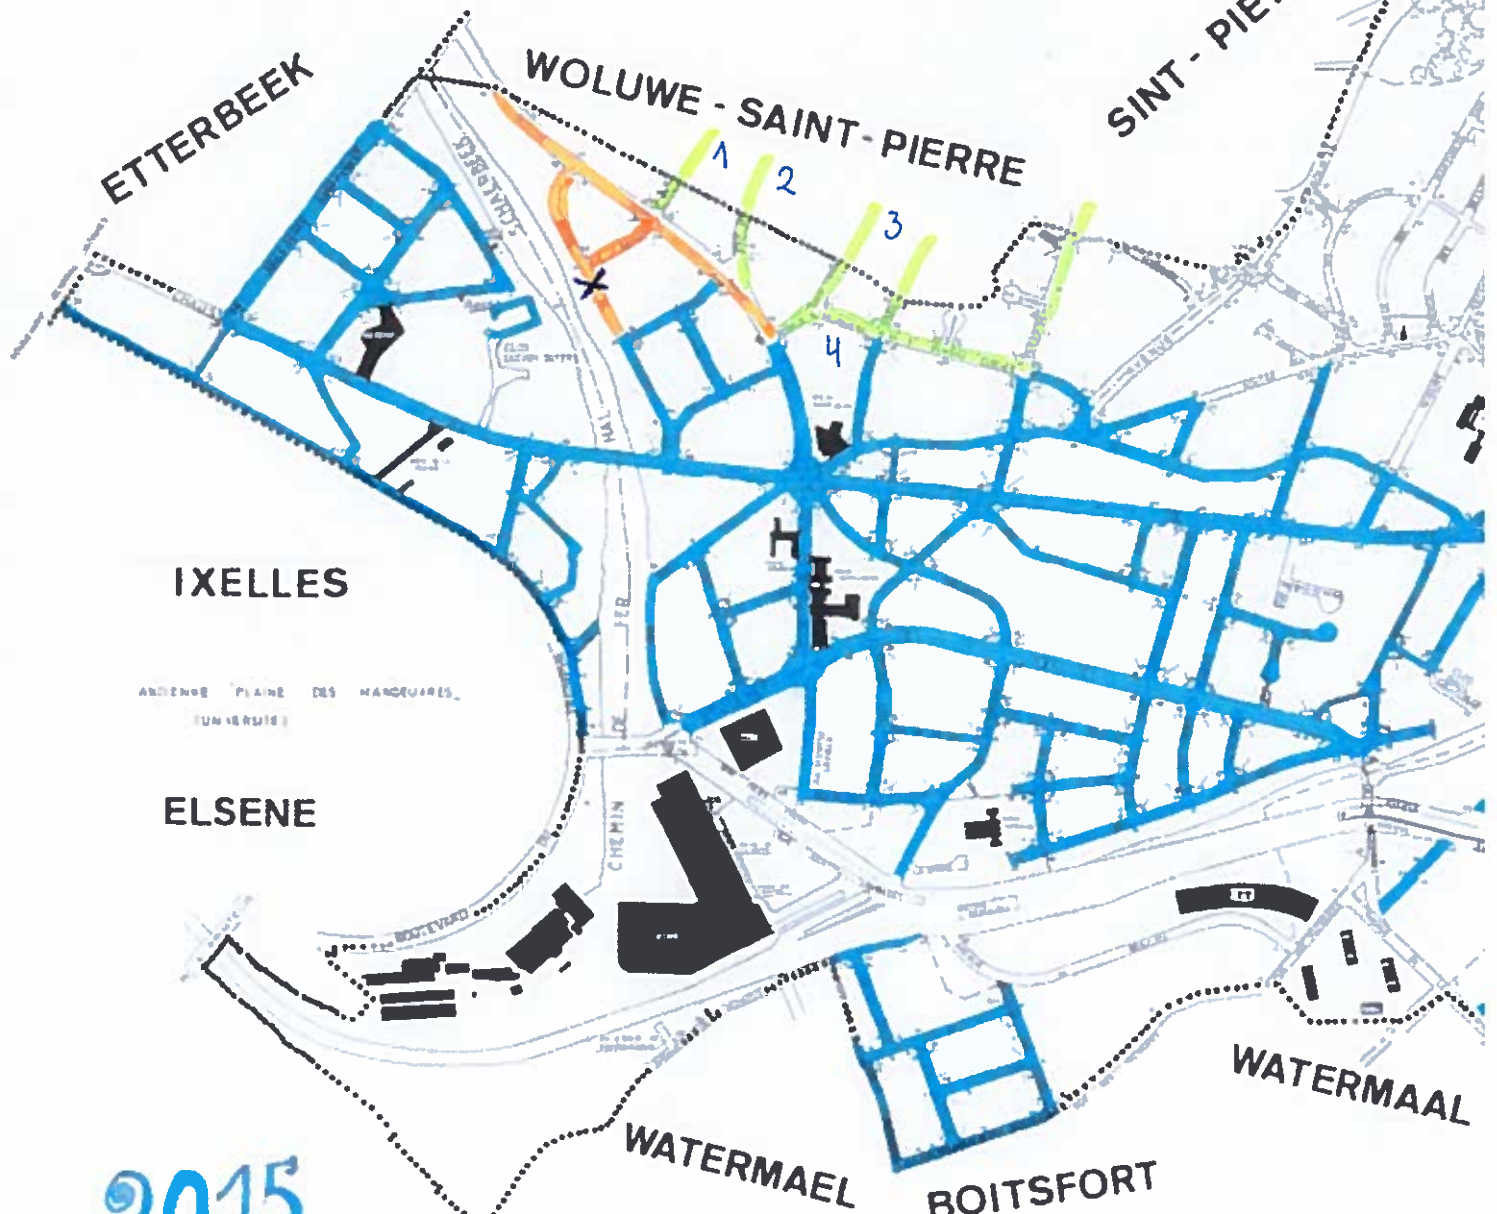

PROVINCE BRABANT  
 COMMUNE - GEMEENTE  
**AUDERGHEM**  
**OUDEGEM**

Scale and other small text at the top left.

2015

FLAN DE STATIONNEMENT = PARKEERPLAN

- ZONE BLEUE, du LUNDI au VENDREDI : 9H00 à 18H00  
 BLAUWE ZONE, des MARDIAG et VRIJDAG : 9U00 tot 17U00
  - = Zone bleue depuis le 1/11/2017: du lun au ven 9h à 18h
  - = Rues sans disque bleu
1. Avenue des Cattleyx  
 2. Brève de Nivelles  
 3. Avenue Thomas Frissen  
 4. Avenue Alphonse Valkemers